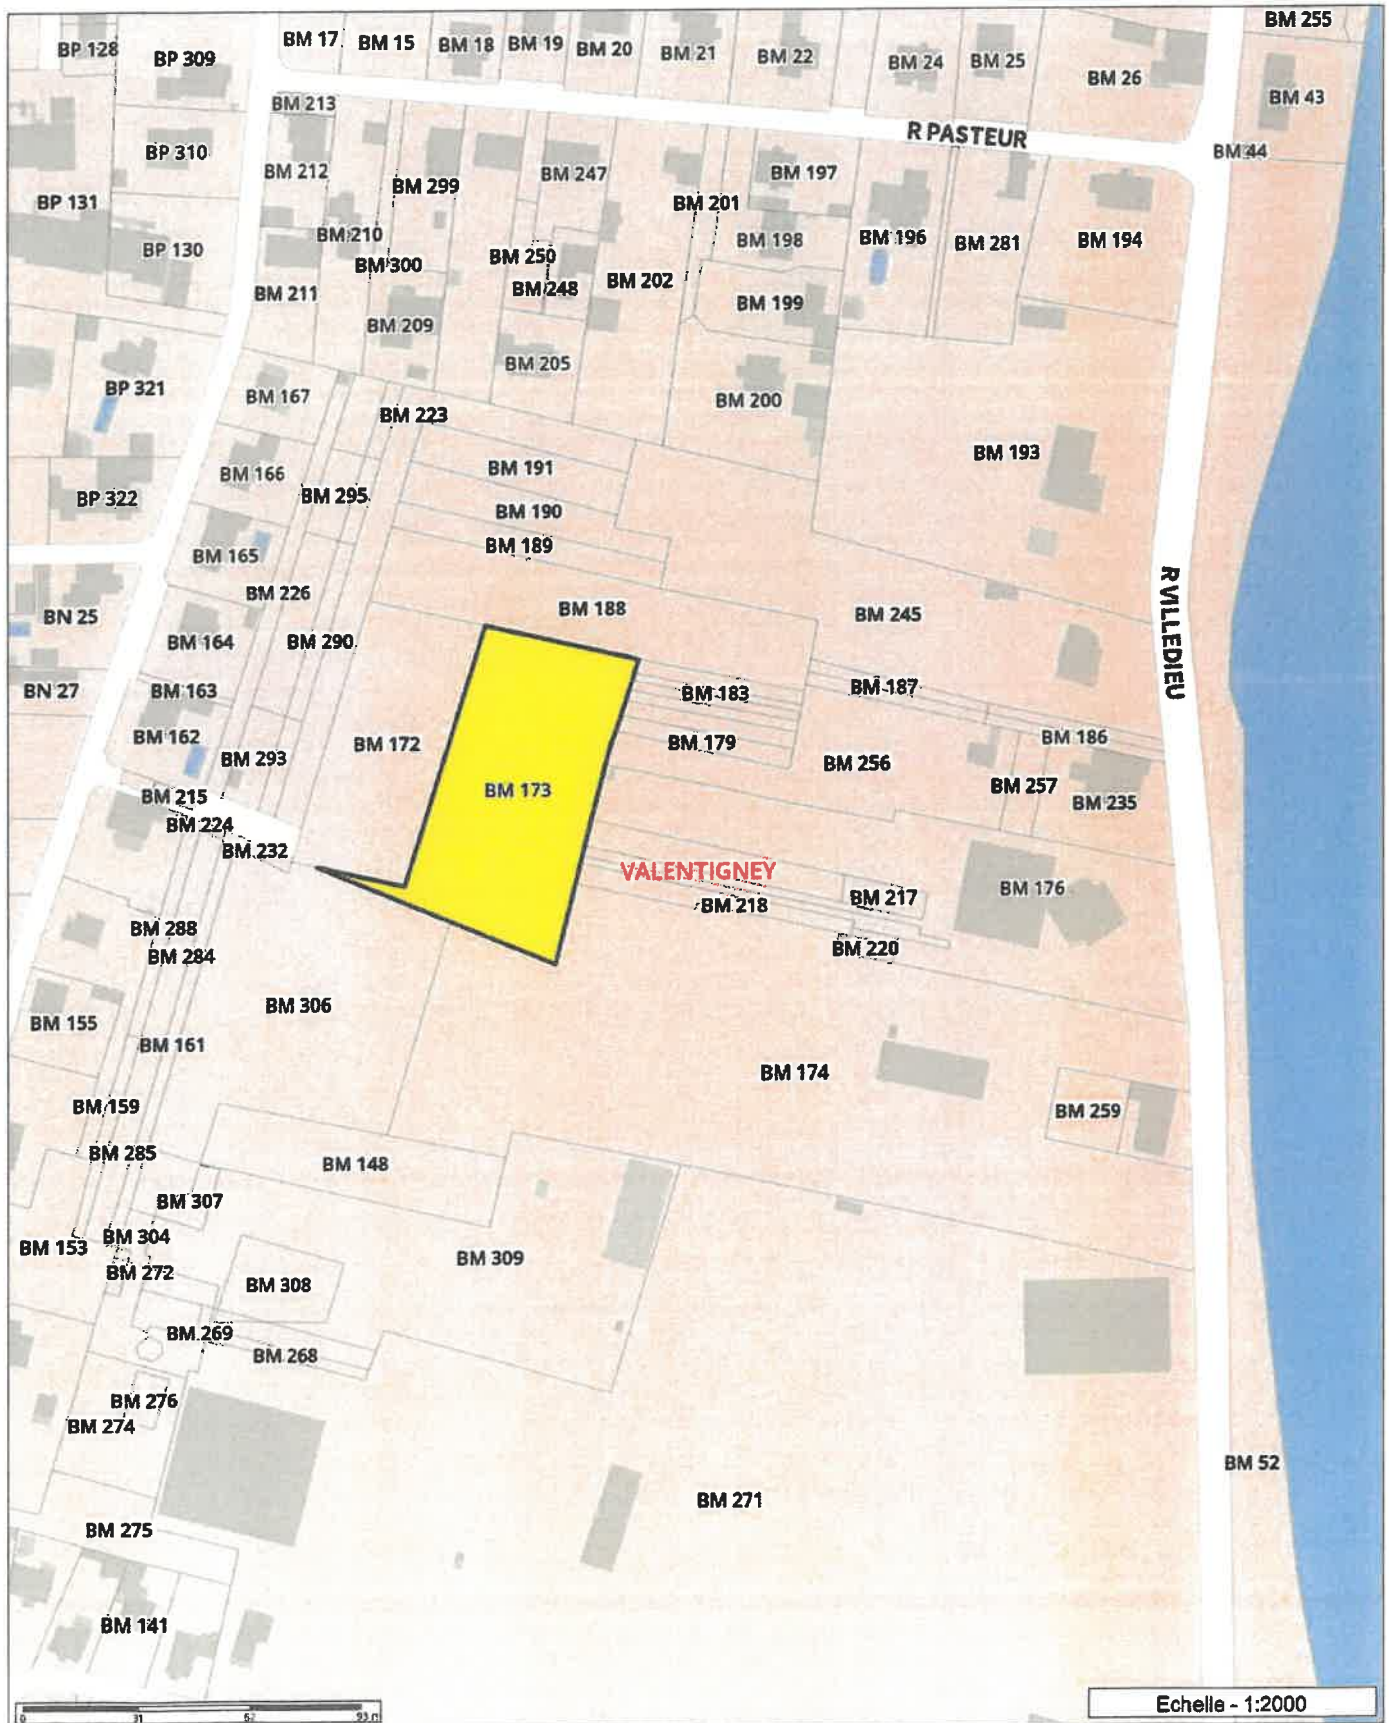

Carte Globale

Commentaires
parcelle BM n°173 - 3 697 m²

Accusé de réception en préfecture
025-212505804-20240409-2024-47-DE
Date de télétransmission : 09/04/2024
Date de réception préfecture : 09/04/2024