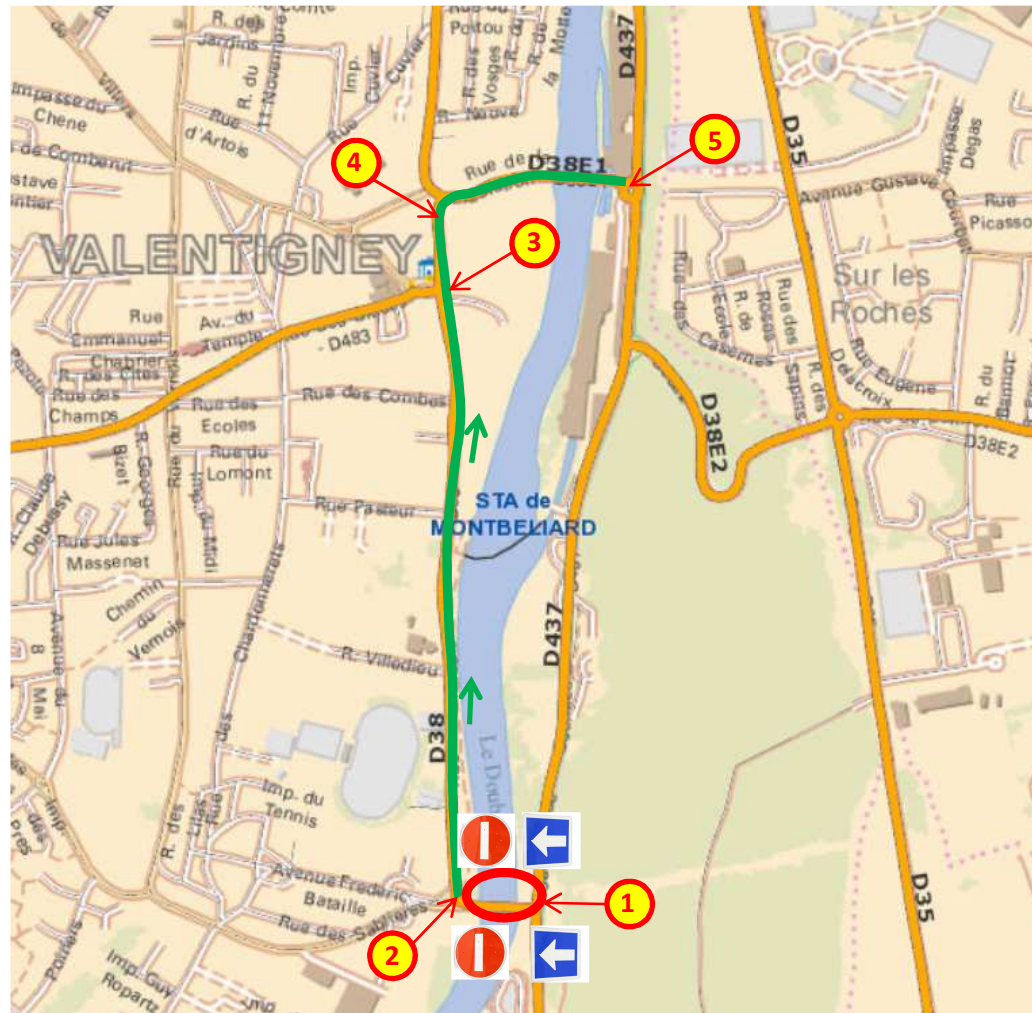

RD 38/ Pont des Longines / Déviation / Commune de Valentigney

Zone de travaux

Déviation

Déviation RD 38 Pont des Longines Valentigney

RD 38/ Pont des Longines / Déviation / Commune de Valentigney

Photos N°1

Pont des Longines Giratoire RD 437 –RD 38

Deux panneaux sens unique
Bali-route pour fermeture d'une voie

RD 38 / Commune de Valentigney / Réfection du Pont des Longines

Photos N°2

RD 38/ Carrefour RD 38– Rue de Villedieu

Deux panneaux sens interdit

Bali-route pour fermeture d'une voie

Panneau déviation flèche coté Gauche

RD 38/ Pont des Longines / Déviation / Commune de Valentigney

Photos N°3 Carrefour Rue de Villedieu – place de la Mairie

Panneau déviation fléché coté droit

RD 38/ Pont des Longines / Déviation / Commune de Valentigney

Photos N°4

Carrefour RD 38 - 38^E1

Panneau déviation fléché coté droit

RD 38/ Pont des Longines / Déviation / Commune de Valentigney