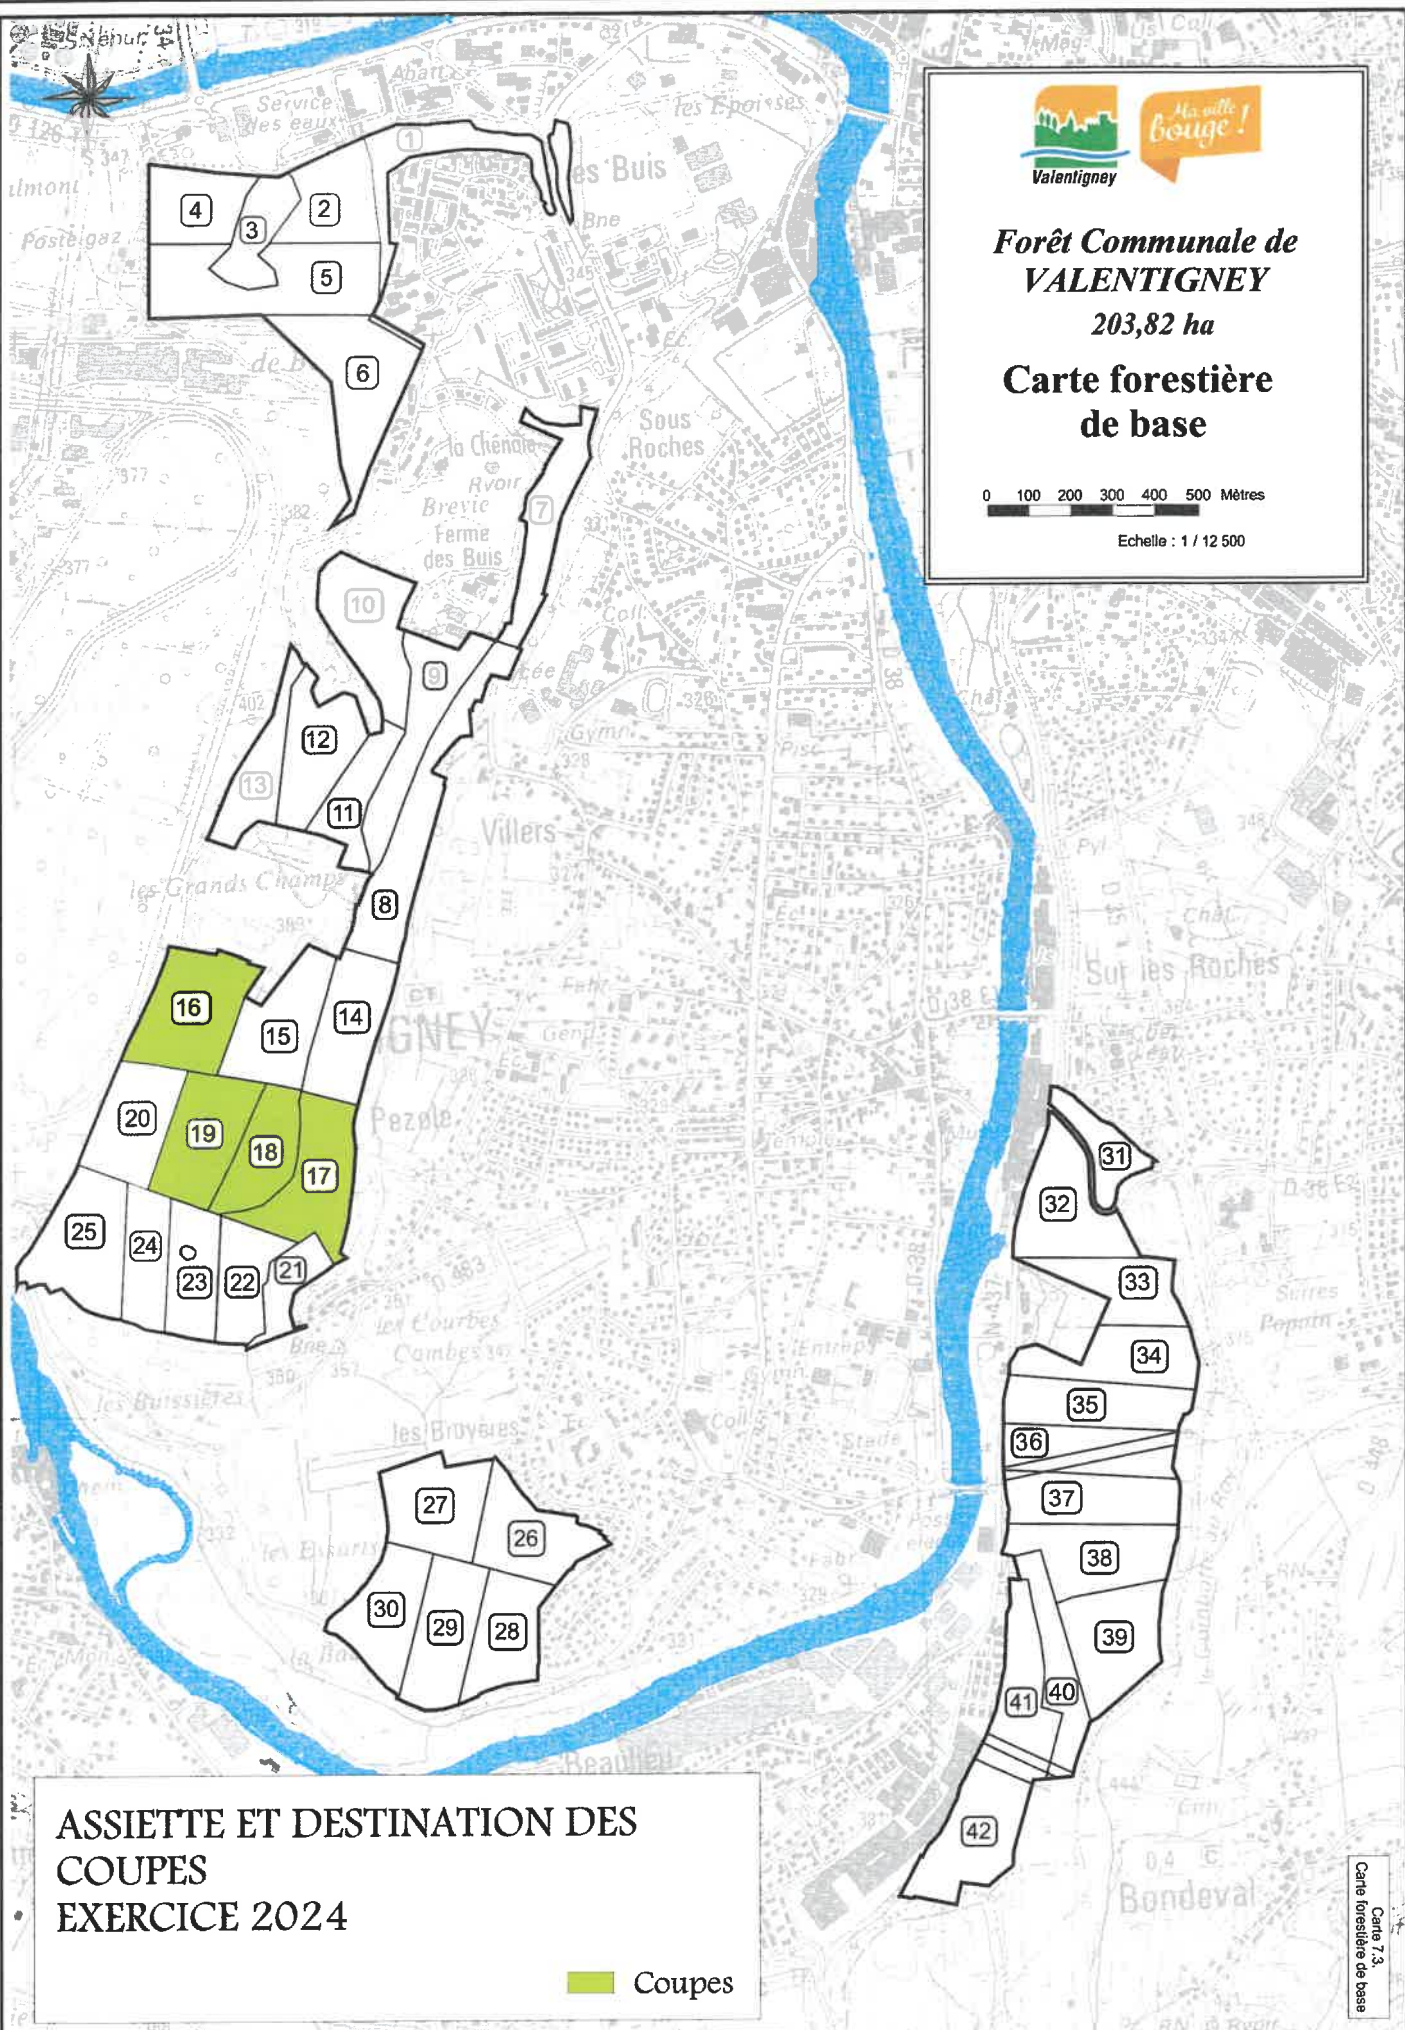

Forêt Commune de VALENTIGNEY

203,82 ha

Carte forestière de base

0 100 200 300 400 500 Mètres

Echelle : 1 / 12 500

ASSIETTE ET DESTINATION DES COUPES
EXERCICE 2024

 Coupes