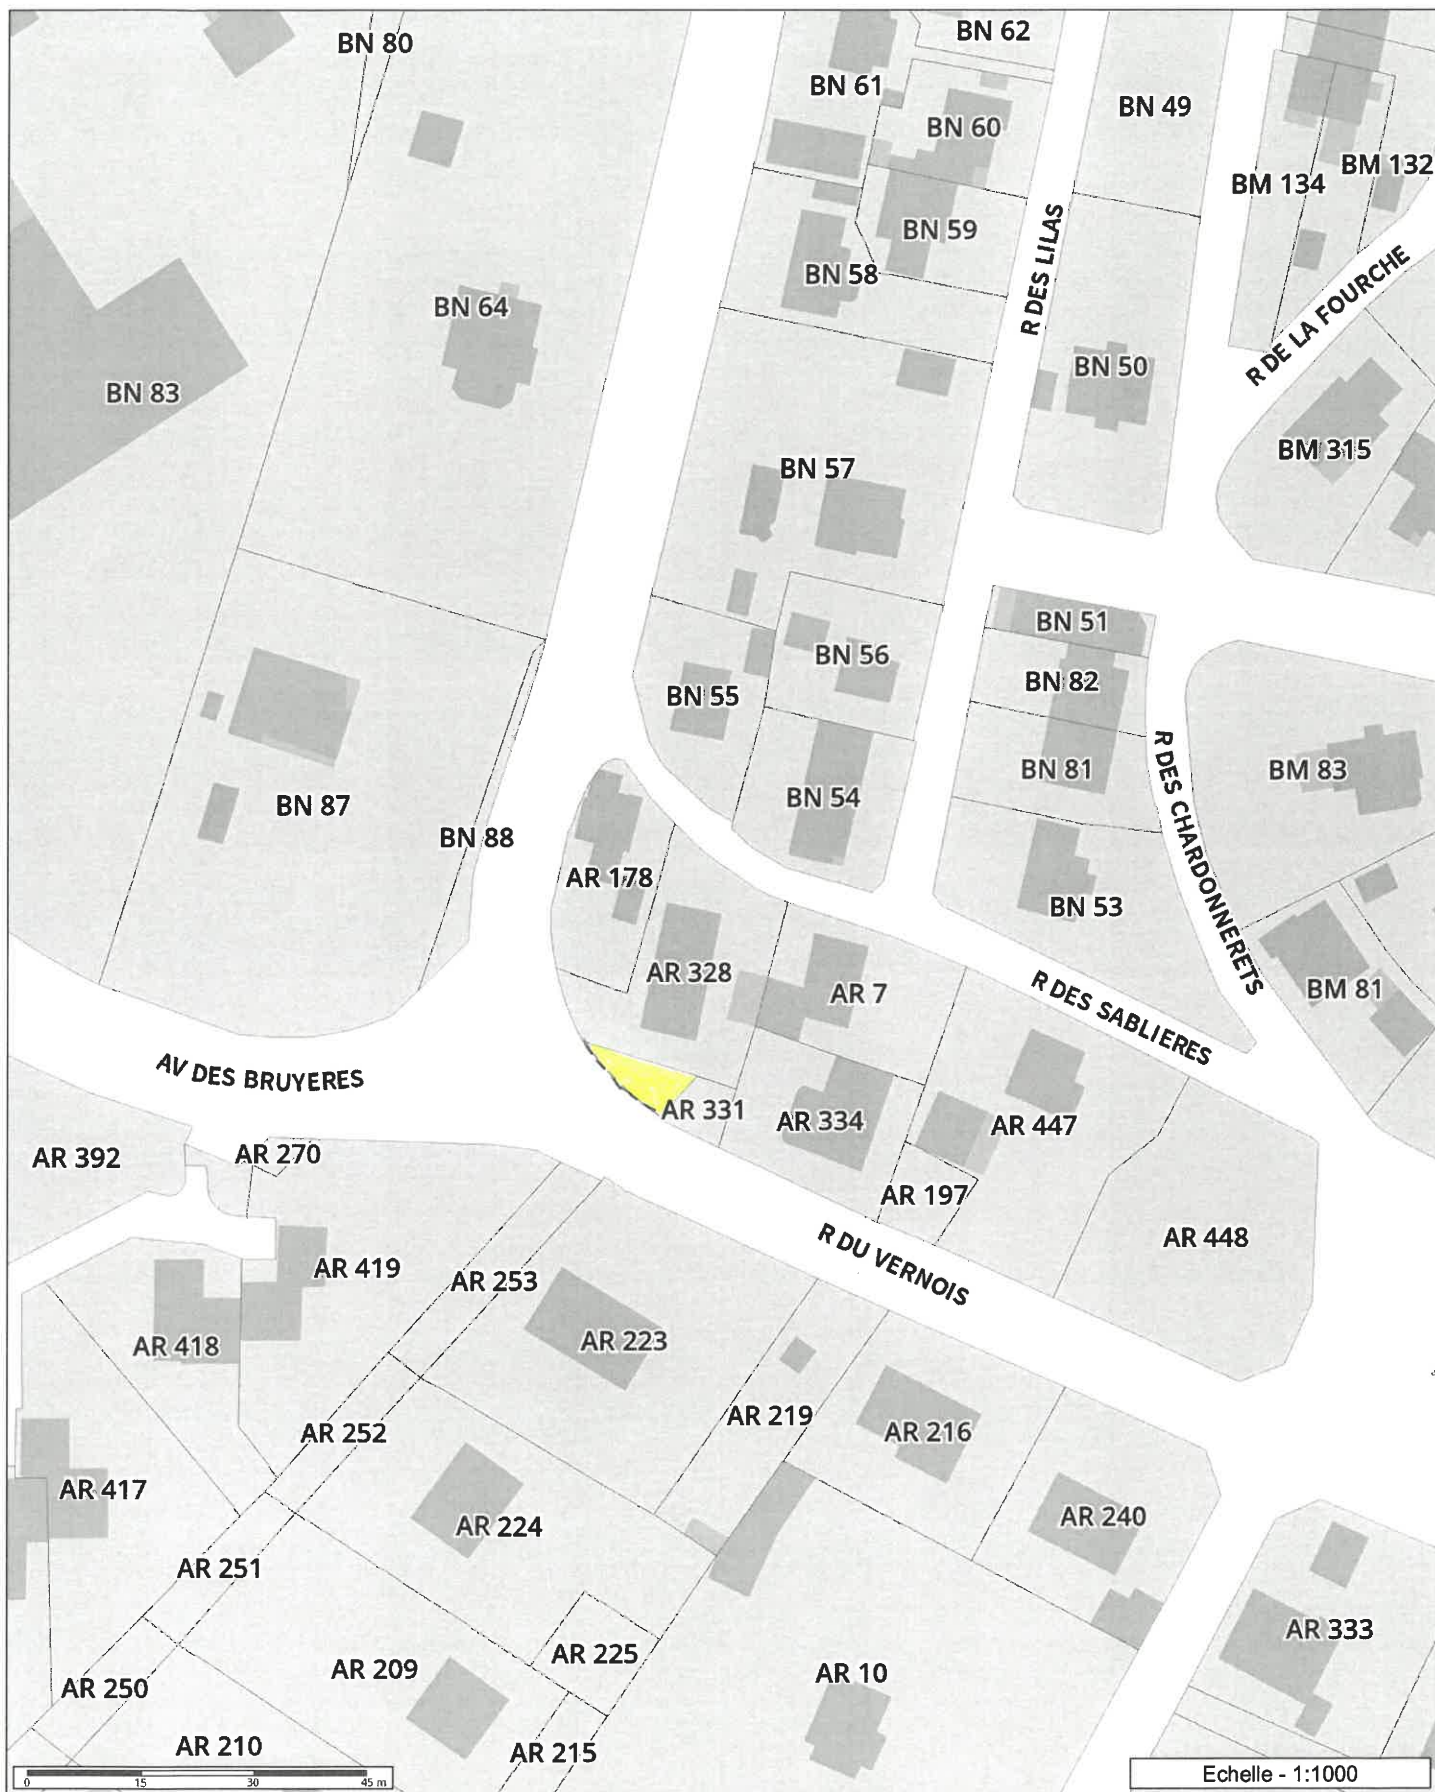

Carte Globale

 Partie du domaine public intégrée dans la propriété de Mme BACK. soit 68 m²